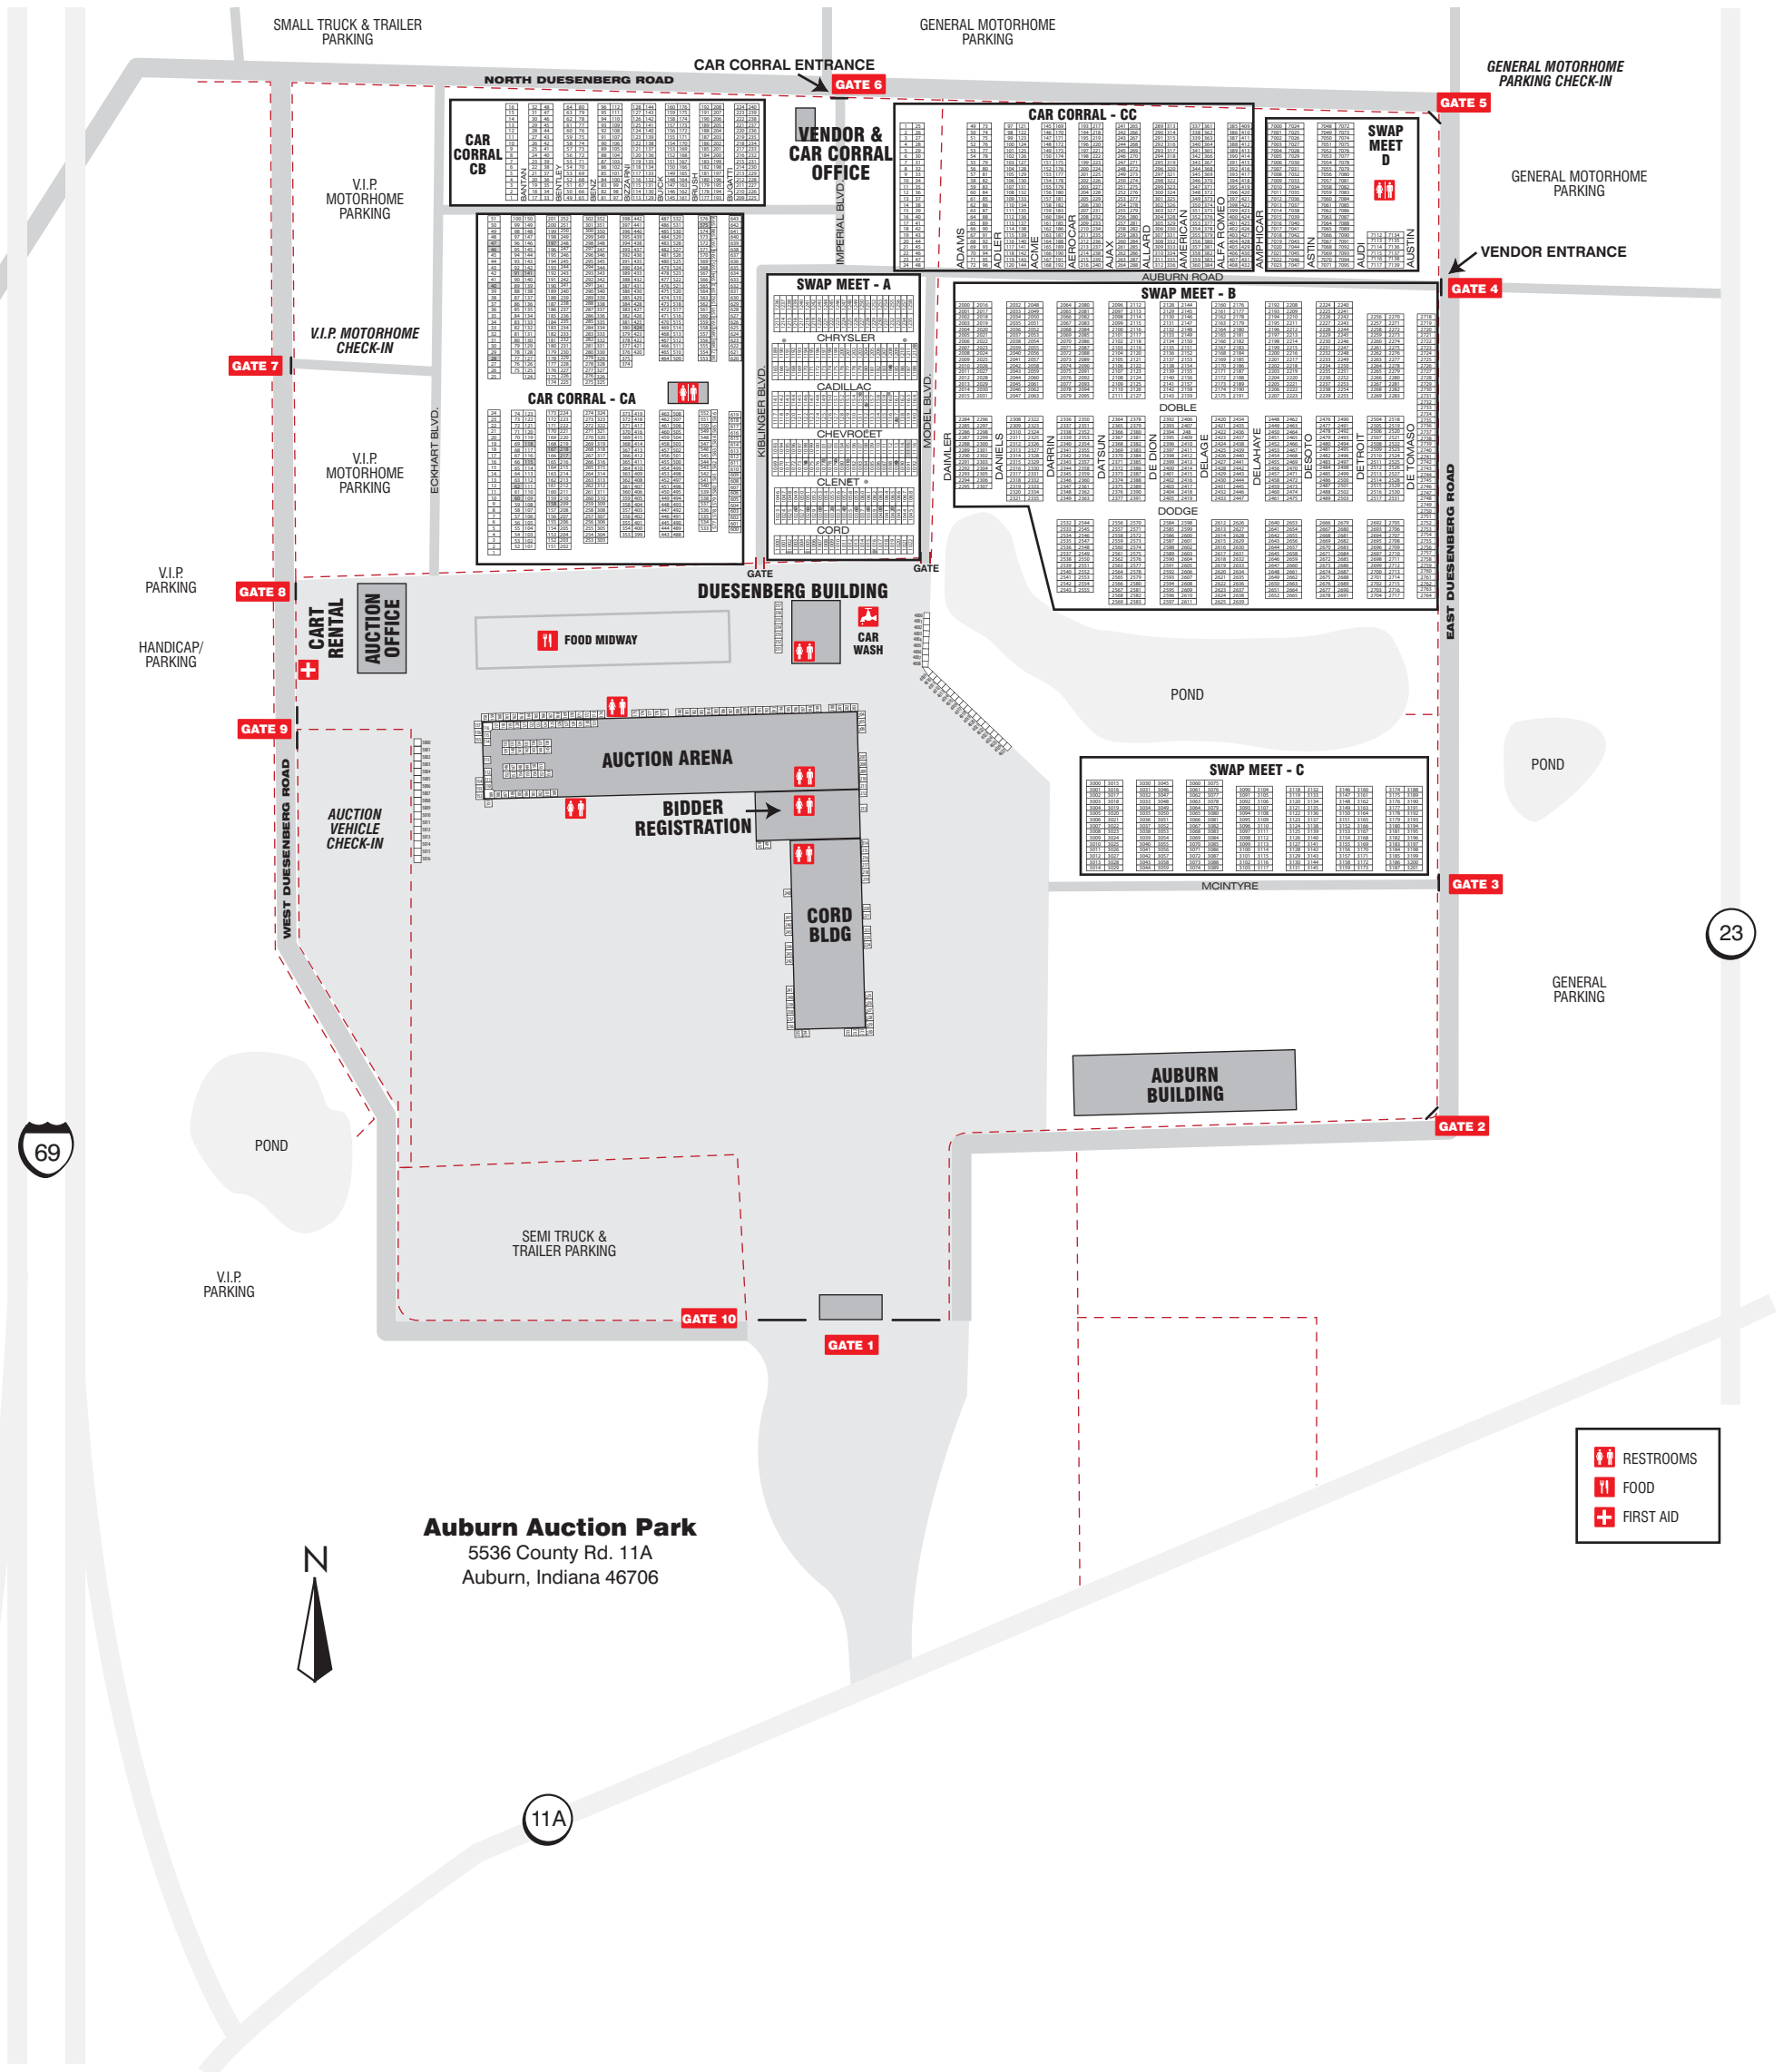

EVENT MAP

MAY 12-15, 2011 • SEPT. 1-4, 2011

Auburn Auction Park
5536 County Rd. 11A
Auburn, Indiana 46706

- RESTROOMS
- FOOD
- FIRST AID

CAR CORRAL - CB

16	32	48	64	80	96	112	128	144	160	176	192	208	224	240
15	31	47	63	79	95	111	127	143	159	175	191	207	223	239
14	30	46	62	78	94	110	126	142	158	174	190	206	222	238
13	29	45	61	77	93	109	125	141	157	173	189	205	221	237
12	28	44	60	76	92	108	124	140	156	172	188	204	220	236
11	27	43	59	75	91	107	123	139	155	171	187	203	219	235
10	26	42	58	74	90	106	122	138	154	170	186	202	218	234
9	25	41	57	73	89	105	121	137	153	169	185	201	217	233
8	24	40	56	72	88	104	120	136	152	168	184	200	216	232
7	23	39	55	71	87	103	119	135	151	167	183	199	215	231
6	22	38	54	70	86	102	118	134	150	166	182	198	214	230
5	21	37	53	69	85	101	117	133	149	165	181	197	213	229
4	20	36	52	68	84	100	116	132	148	164	180	196	212	228
3	19	35	51	67	83	99	115	131	147	163	179	195	211	227
2	18	34	50	66	82	98	114	130	146	162	178	194	210	226
1	17	33	49	65	81	97	113	129	145	161	177	193	209	225

GATE 5

GENERAL MOTORHOME PARKING

GATE 4

GATE 4

EAST DUESENBERG ROAD

POND

GENERAL PARKING

V.I.P. MOTORHOME PARKING